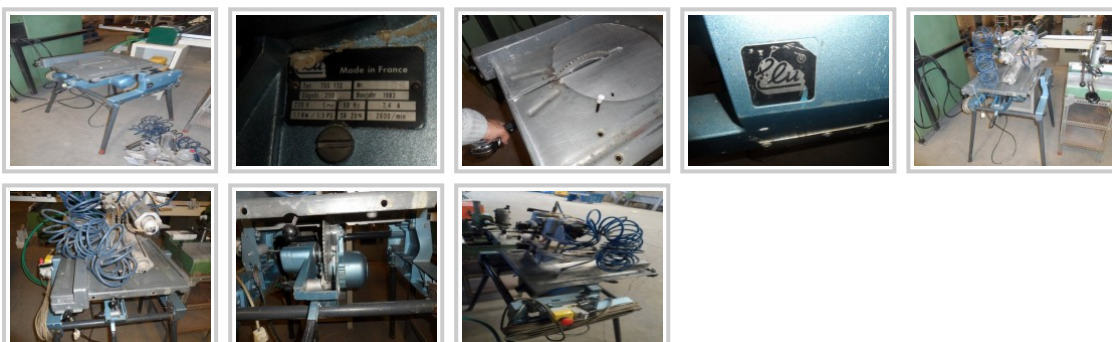

Sierra trimmer manuale verso l'alto ELU TGS 172

Specificazioni generali

- **Tipo:**
- **Produttore:** ELU
- **Modello:** TGS 172
- **Anno di produzione:** 1983

Immagini:

Specificazioni:

Manuale Sierra ascendente ELU TGS 172 I

Produttore: ELU

Modello: TGS 172

Anno di costruzione: 1983

Taglio del disco: 250

Tensione: 220 Vac, 1 Ph

Frequenza: 50 Hz

: PL0180414

Potenza: 1,1 KW / 1,5 CV

Rpm: 2600 rpm

Dimensioni: 800 x 800 x 1300