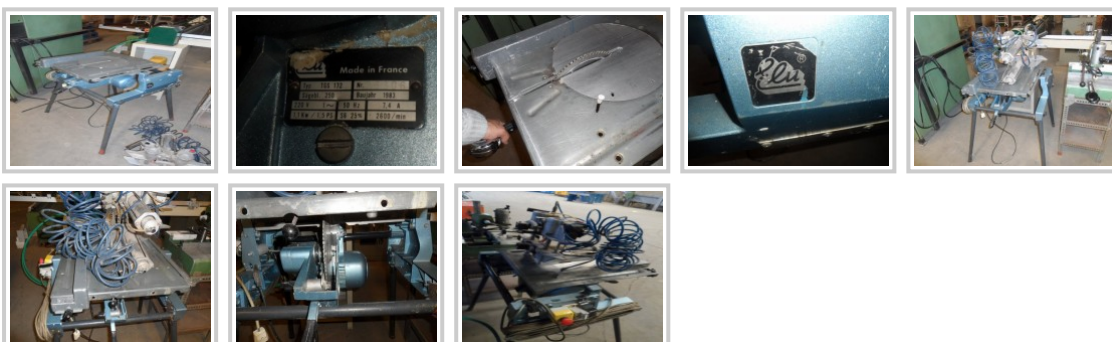

## Sierra trimmer manuale verso l'alto ELU TGS 172

### Specificazioni generali

- **Tipo:**
- **Produttore:** ELU
- **Modello:** TGS 172
- **Anno di produzione:** 1983

### Specificazioni:

Manuale Sierra ascendente ELU TGS 172 I

Produttore: ELU

Modello: TGS 172

Anno di costruzione: 1983

Taglio del disco: 250

Tensione: 220 Vac, 1 Ph

Frequenza: 50 Hz

: PL0180414

Potenza: 1,1 KW / 1,5 CV

Rpm: 2600 rpm

Dimensioni: 800 x 800 x 1300