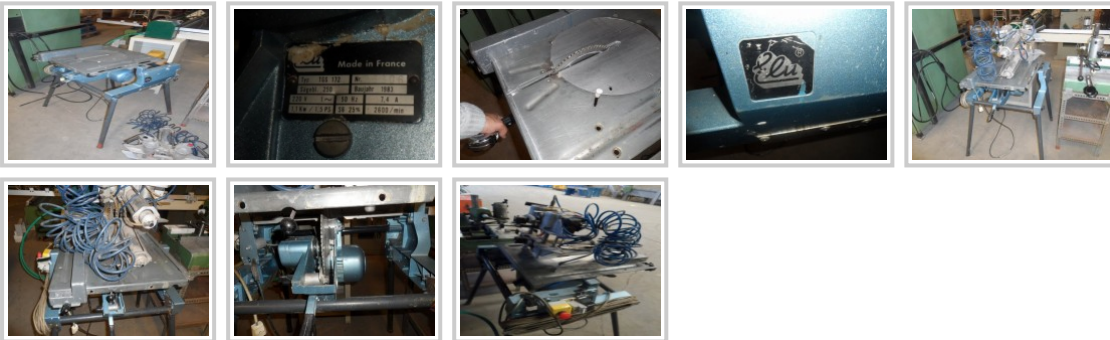

Sierra Manuel tondeuse vers le haut ELU TGS 172

- **Type:**
- **Fabricant:** ELU
- : TGS 172
- : 1983

Images:

:

Sierra Manuel croissant ELU TGS 172 I

Fabricant: ELU

Modèle: TGS 172

Année de construction: 1983

Coupe Disque: 250

Tension: 220 Vac, 1 Ph

Fréquence: 50 Hz

: PL0180414

Puissance: 1,1 KW / 1,5 HP

Rpm: 2600 rpm

Dimensions: 800 x 800 x 1300