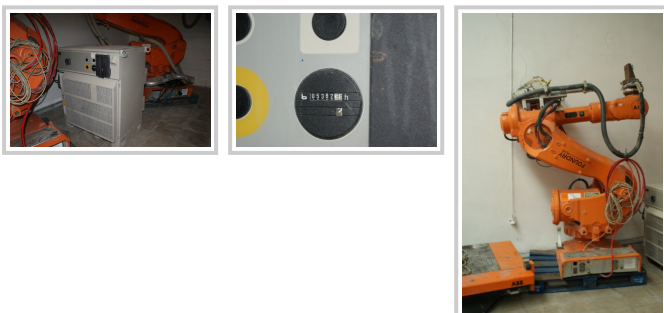

Robot antropomorfo de 6 ejes ABB

Especificaciones Generales:

- **Tipo:** Robot
- **Fabricante:** ABB
- **Modelo:** IRB 6600 M2000.
- **:** 2005

:

Especificaciones:

Variante: IRB 6600-225/2.55 Tipo B.

Protección: Foundry

Numero de serie: 66-41201

Año de fabricación: 31-08-2005

Peso neto: 1.780 Kg