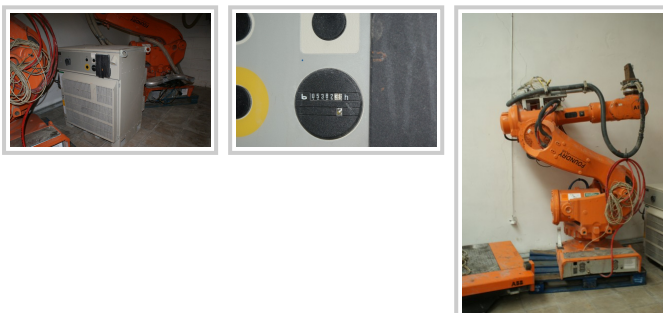

Robot antropomorfo de 6 ejes ABB

Especificaciones Generales:

- **Tipo:** Robot
- **Fabricante:** ABB
- **Modelo:** IRB 6600 M2000.
- **:** 2005

:

Especificaciones:

Variante: IRB 6600-225/2.55 Tipo B.

Protección: Foundry

Numero de serie: 66-41201

Año de fabricación: 31-08-2005

Peso neto: 1.780 Kg